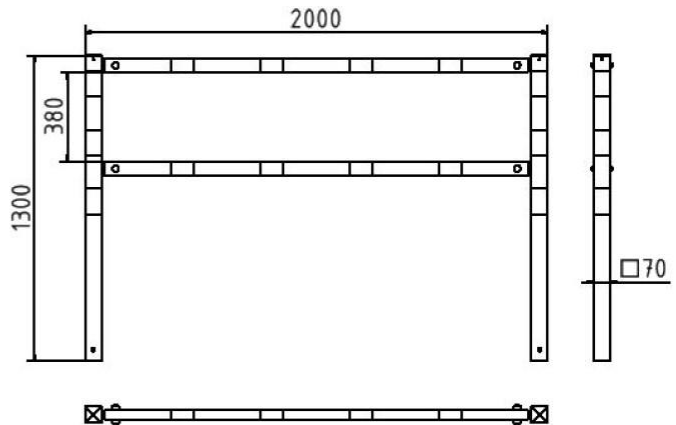

Artikelnummer: 416_20B

Artikel: Wegesperren feststehend, zusammenschraubbar mit Ober- und Knieholm, feuerverzinkt und weiß beschichtet mit rot reflektierenden Leuchtstreifen, Gesamtbreite: 2000 mm

Technische Daten:

Gewicht: 29,00 kg/St

Material: Stahl S235 JR

Oberfläche: Feuerverzinkt und Pulverbeschichtet

Beschreibung: Wegesperren feststehend zusammenschraubbar, inkl. Schrauben mit Ober- und Knieholm, feuerverzinkt und weiß beschichtet mit rot reflektierenden Leuchtstreifen, Gesamtbreite: 2000 mm